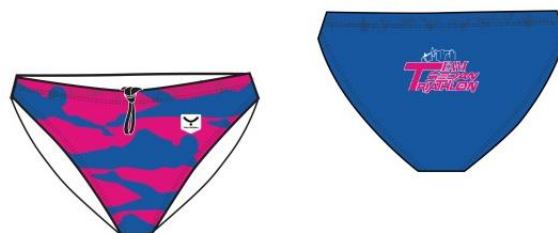

NATATION (TAYMORY)

Bonnet de natation silicone	5 €
Maillot de bain homme	20 €
Maillot de bain femme	30 €