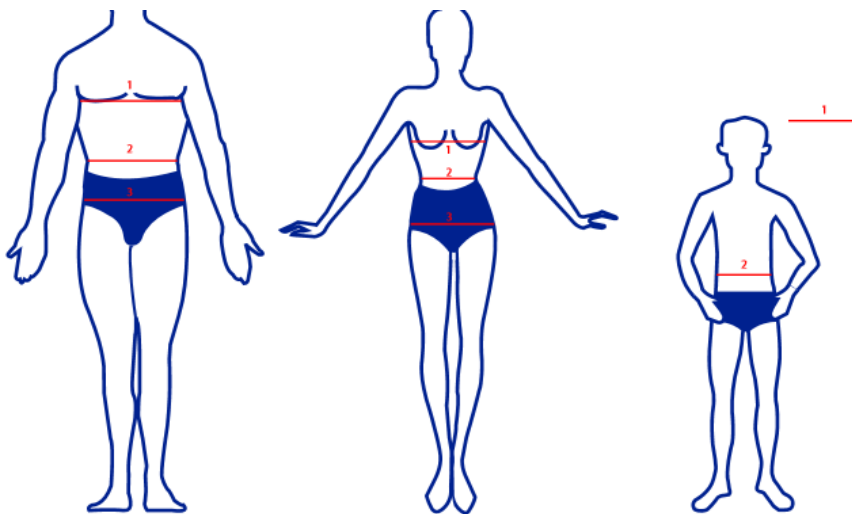

Guide des tailles

TAYMORY

	XS	S	M	L	XL	XXL	3XL
ALTURA	150-160	160-170	171-178	179-185	185-190	200	200
PESO	52-62 Kg	62-65 Kg	66-75 Kg	76-85 Kg	85-95 Kg	95 Kg	100 Kg

	XS	S	M	L	XL
ALTURA	150-155	155-160	160-165	165-175	175-180
PESO	45-50 Kg	50-55 Kg	55-60 Kg	60-65 Kg	65-75 Kg

LAFITTE

	HOMME					
	XS	S	M	LX	L	2XL
1 - Tour de poitrine	84 87	88 91	92 95	96 103	104 115	116
2 - Tour de taille	70 73	74 77	78 81	82 89	90 97	98
3 - Tour de bassin	86 89	90 93	94 104	105 115	116 123	124

	FEMME					
	XS	S	M	L	XL	2XL
1 - Tour de poitrine	84 87	88 91	92 95	96 103	104 115	116
2 - Tour de taille	60 63	64 67	68 71	72 78	79 87	88
3 - Tour de bassin	82 85	86 89	90 93	94 103	104 117	118

	GARÇON					
	4 ans	6 ans	8 ans	10 ans	12 ans	14 ans
1 - Stature	102	114	126	138	148	160
2 - Tour de taille	51 54	51 55	52 58	54 61	58 65	60 67